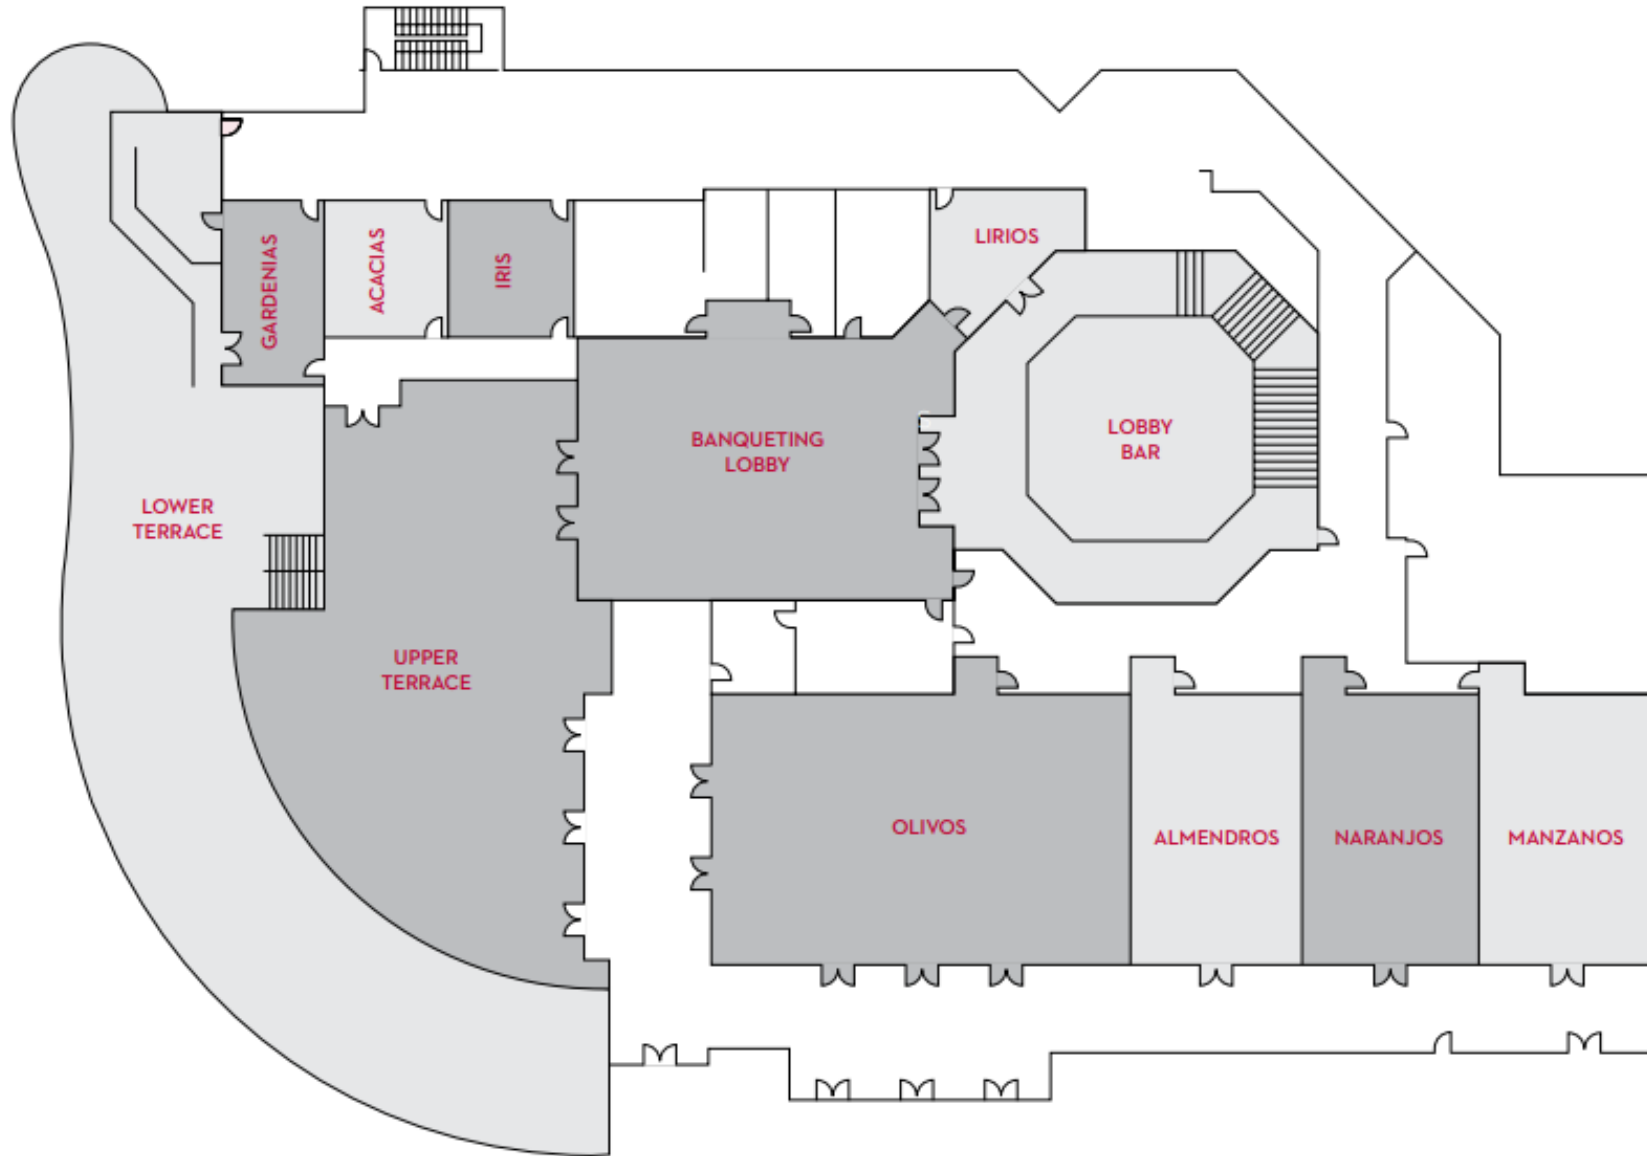

Grand Hyatt La Manga Club Golf & Spa

DEDICATED GROUPS ENTRANCE

Grand Hyatt La Manga Club Golf & Spa

CAPACITY CHART

ROOM NAME	ROOM DIMENSIONS L X W X H	ROOM SIZE SQ. FT.	BANQUET	RECEPTION	THEATER	CLASSROOM	BOARDROOM	U-SHAPE	HALLOW SQUARE
GRAND HYATT LA MANGA CLUB GOLF & SPA									
GRAND BALLROOM	40 X 10 X 2,8	400	360	400	400	300	-	-	-
OLIVOS	17,5 X 10 X 2,8	175	150	173	175	120	46	60	66
ALMENDROS	10 X 8 X 2,8	80	60	85	80	36	36	30	36
NARANJOS	10 X 7 X 2,8	70	60	80	70	36	36	30	36
MANZANOS	10 X 7,5 X 2,8	75	60	80	75	36	36	30	36
GARDENIAS	4 X 7 X 3	28	16	-	-	-	16	-	-
ACACIAS	5 X 5 X 3	25	10	-	-	-	10	-	-
IRIS	6 X 5 X 3	30	10	-	-	-	10	-	-
LIRIOS	5 X 4 X 3	20	12	-	-	-	12	-	-
BANQUETING LOBBY	14,5 X 6,5 X 3,5	94	90	150	-	-	36	36	42
UPPER TERRACE	25 X 10,2	255	110	150	-	-	36	-	-
LOWER TERRACE	30,5 X 12	366	140	250	-	-	36	-	-

MEETING ROOMS

ALMA' SPA

Grand Hyatt La Manga Club Golf & Spa

HYDROTHERAPY ZONE - SPA

Grand Hyatt La Manga Club Golf & Spa

SAUNAS – ALMA' SPA

Grand Hyatt La Manga Club Golf & Spa

STATE-OF-THE-ART GYM